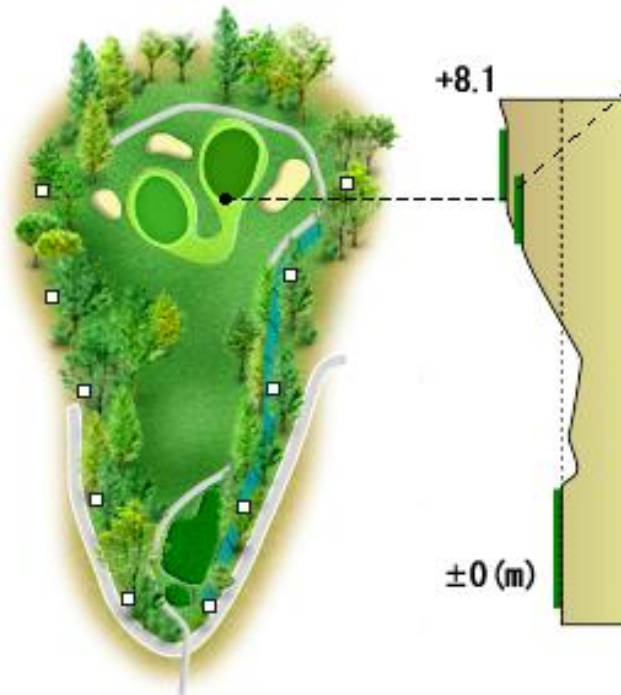

Korai Green

BT	515 yd
RT	501 yd
ST	433 yd
LT	433 yd

6
HOLE

HDCP 13
Par 3

Bent Green

BT	153 yd
RT	143 yd
ST	119 yd
LT	119 yd

Korai Green

BT	136 yd
RT	126 yd
ST	102 yd
LT	102 yd

7 HOLE HDCP 11
Par 4

Bent Green

BT	406 yd
RT	345 yd
ST	340 yd
LT	340 yd

Korai Green

BT	396 yd
RT	334 yd
ST	330 yd
LT	330 yd

8 HOLE HDCP 5
Par 5

Bent Green

BT	588 yd
RT	562 yd
ST	450 yd
LT	450 yd

Korai Green

BT	580 yd
RT	556 yd
ST	442 yd
LT	442 yd

当コースで一番長いロングホールです。
 フェアウェイの左側にあるコースバンカーの先までは左側にOBがあります。
 ティーショットを右側の崖下に落とすと苦労します。

9 HOLE HDCP 17
Par 4

Bent Green

BT	295 yd
RT	283 yd
ST	263 yd
LT	263 yd